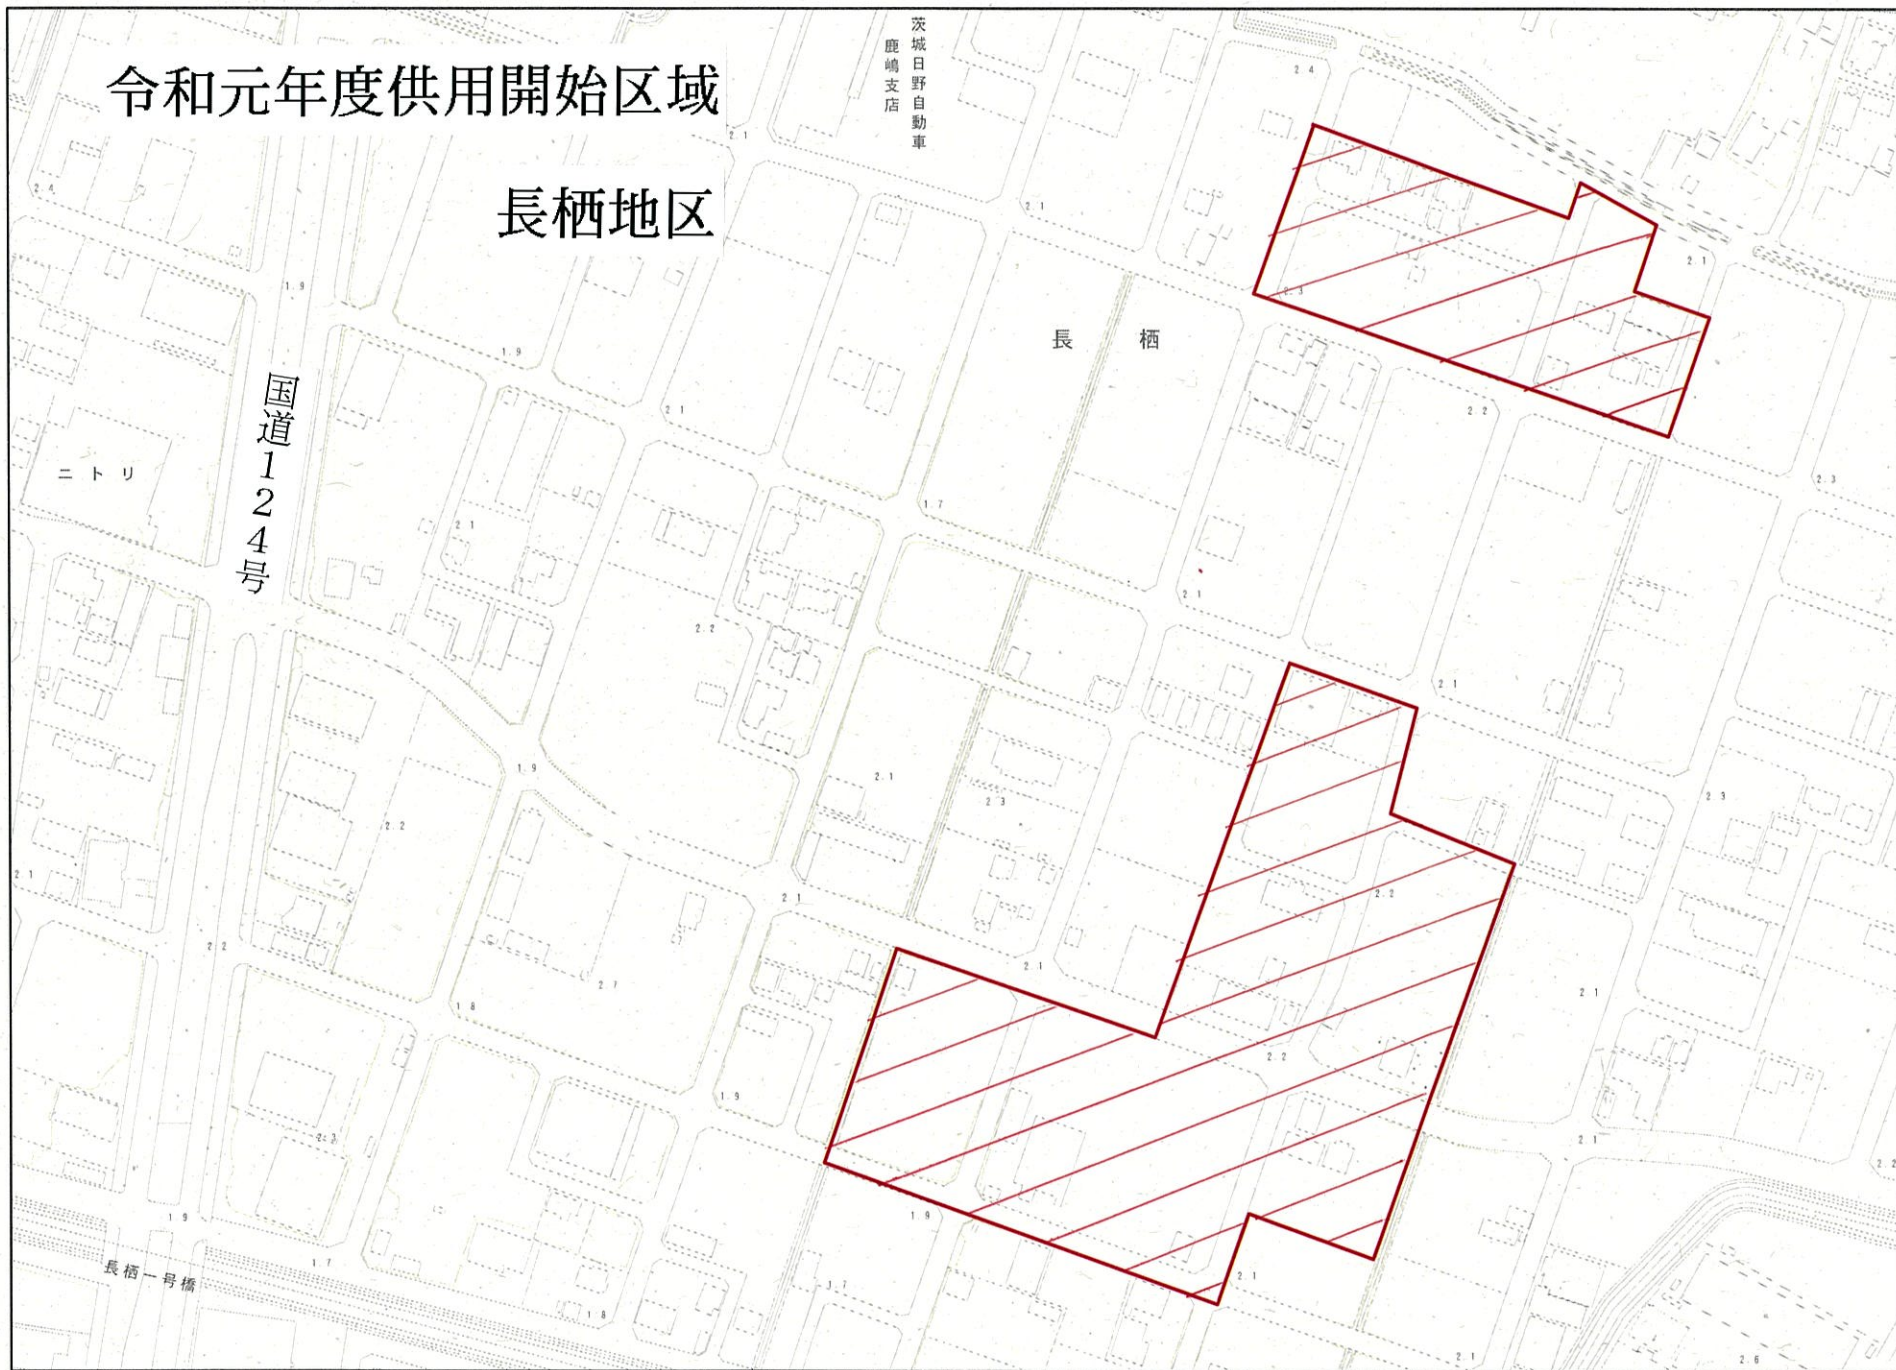

位置図

位置図

令和元年度供用開始区域

宮中地区

鹿島幼稚園

認定こども園
ぶどうの木保育園

宮中

御園生橋

御園生橋

鹿嶋市