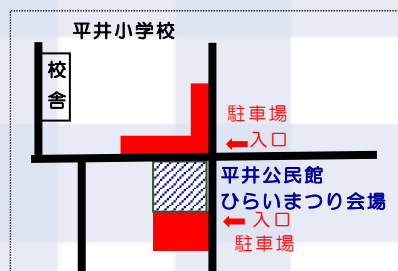

「演芸発表」

☆集会室☆

10:00~14:00

カラオケ♪演奏♪舞踊

<一般募集期間>

2/1(木)~2/15(木)まで。

ご応募お待ちしております♪

<駐車場について>
平井小学校駐車場及び平井公民館裏の駐車場をご利用ください。看板が立ててあります。
■の箇所が駐車場です。