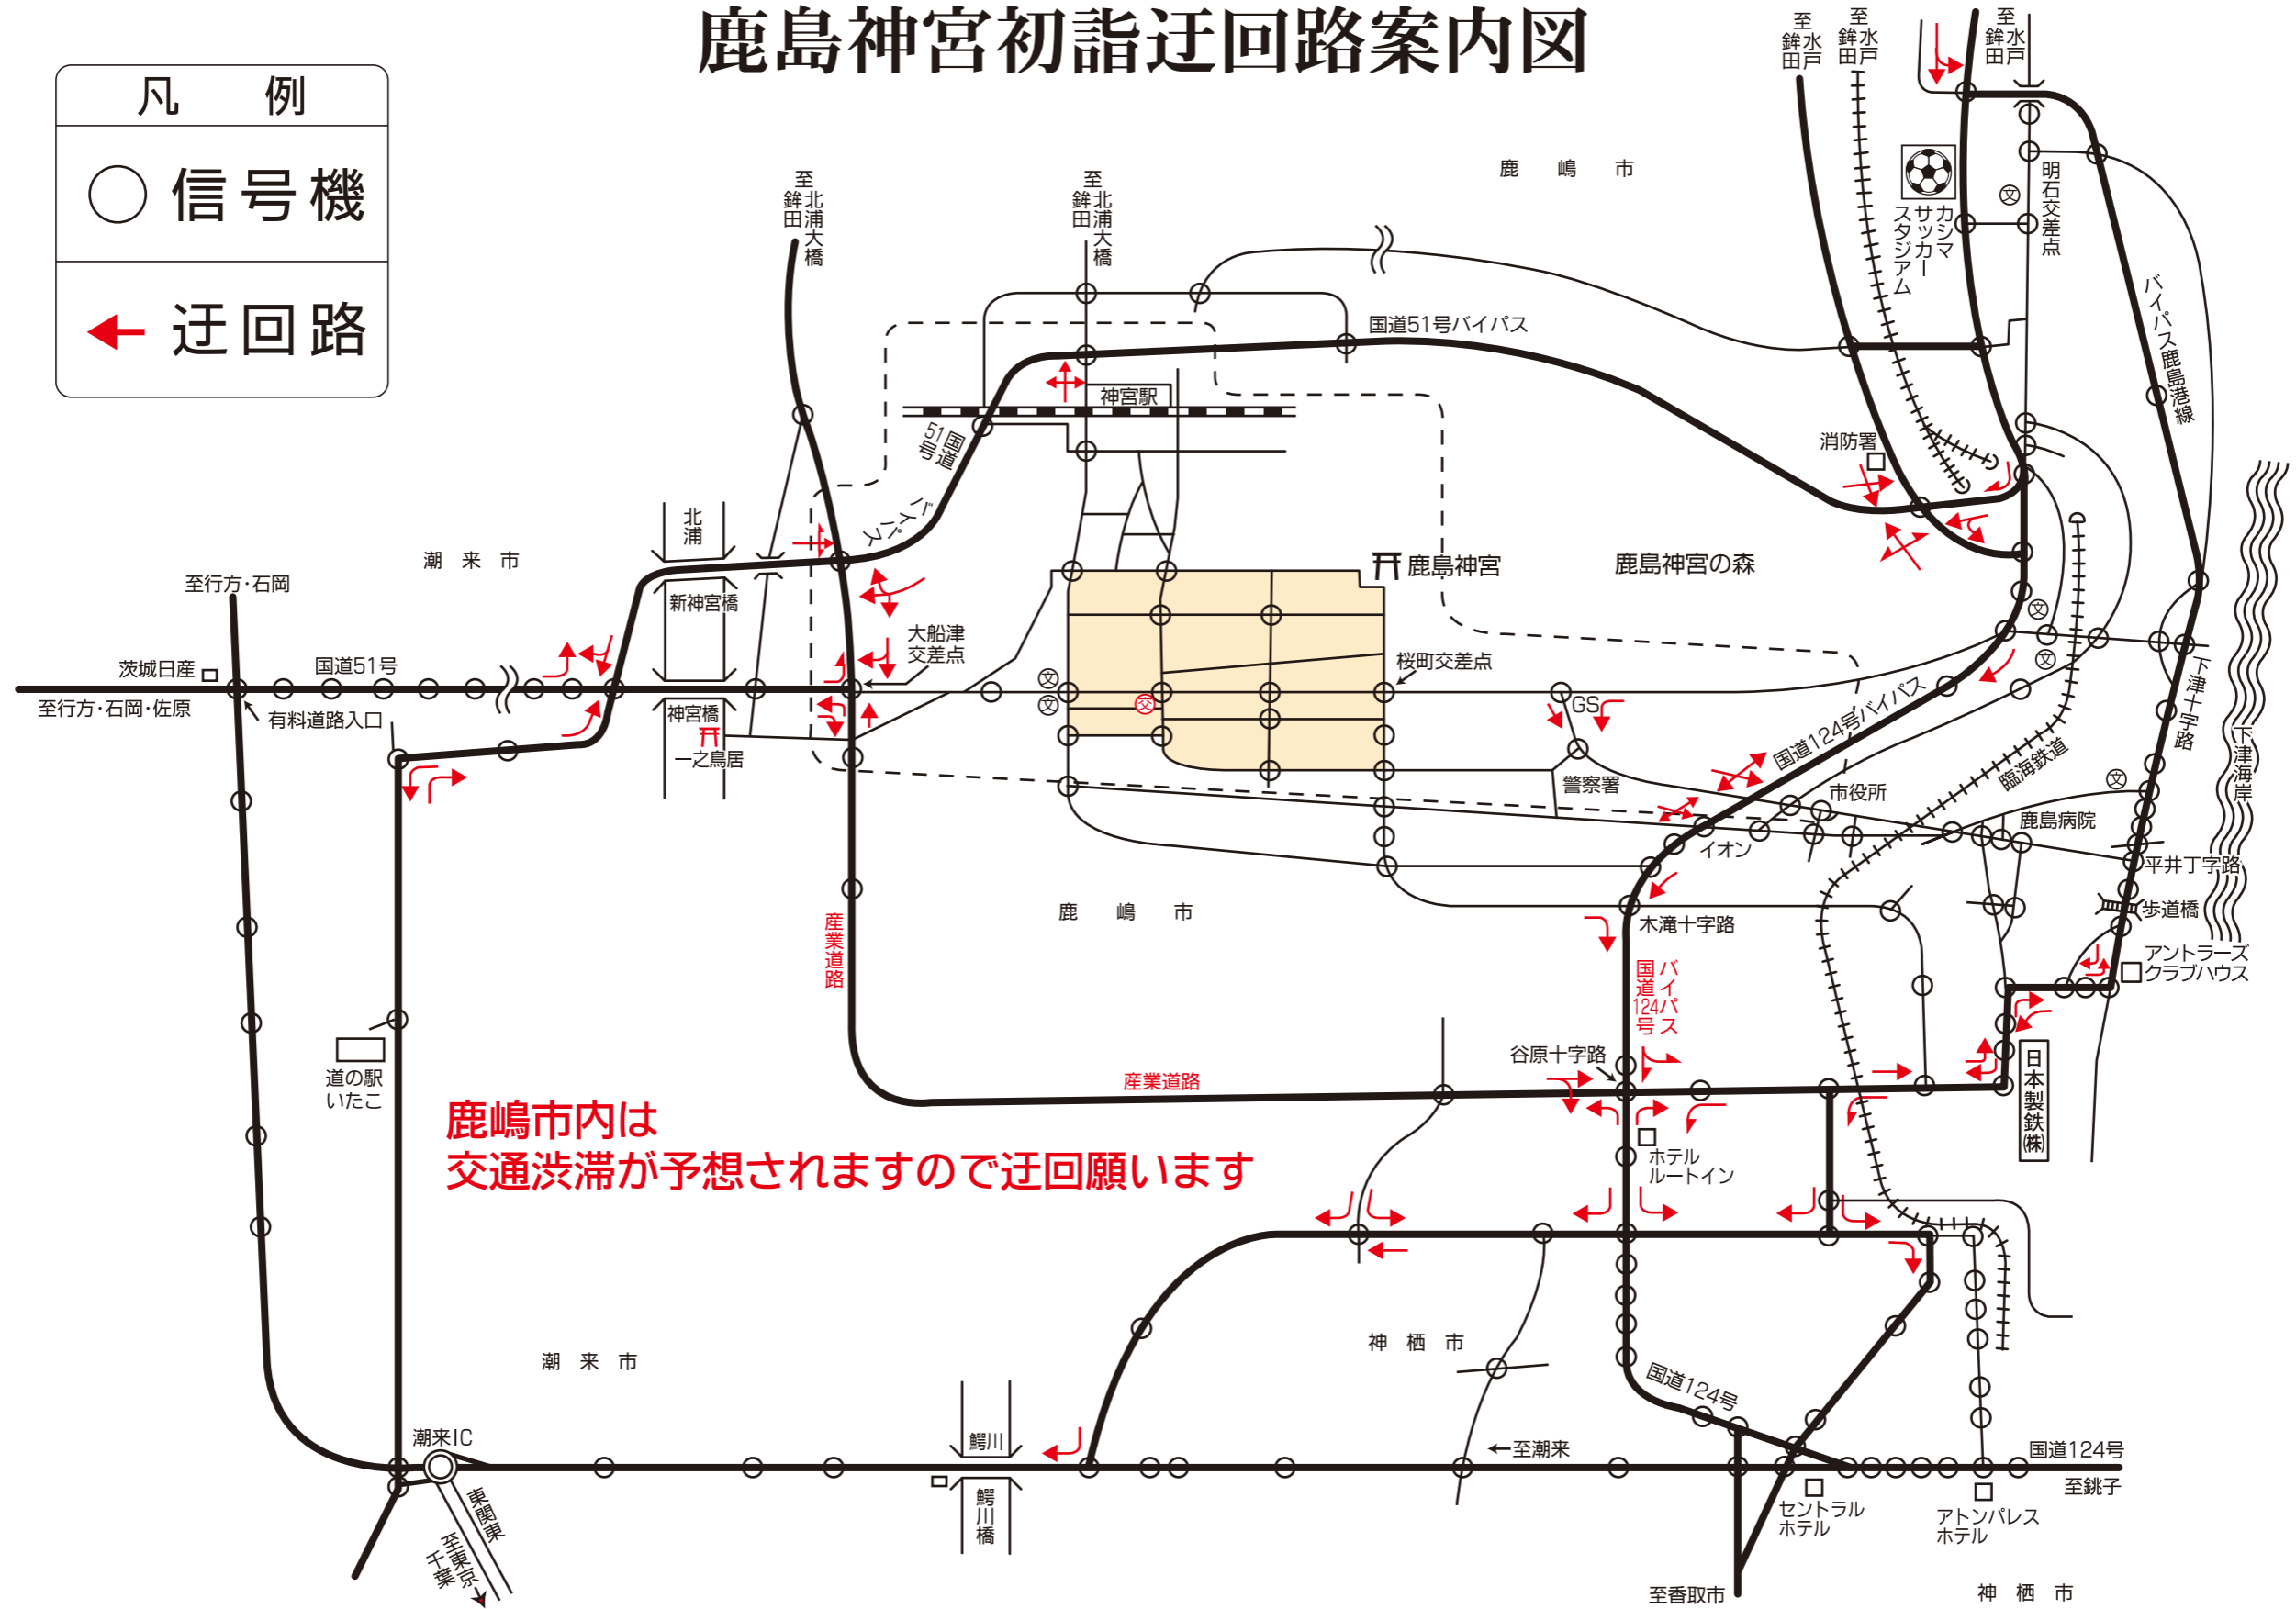

鹿島神宮初詣迂回路案内図

凡 例	
○	信号機
←	迂回路

鹿嶋市内は交通渋滞が予想されますので迂回願います