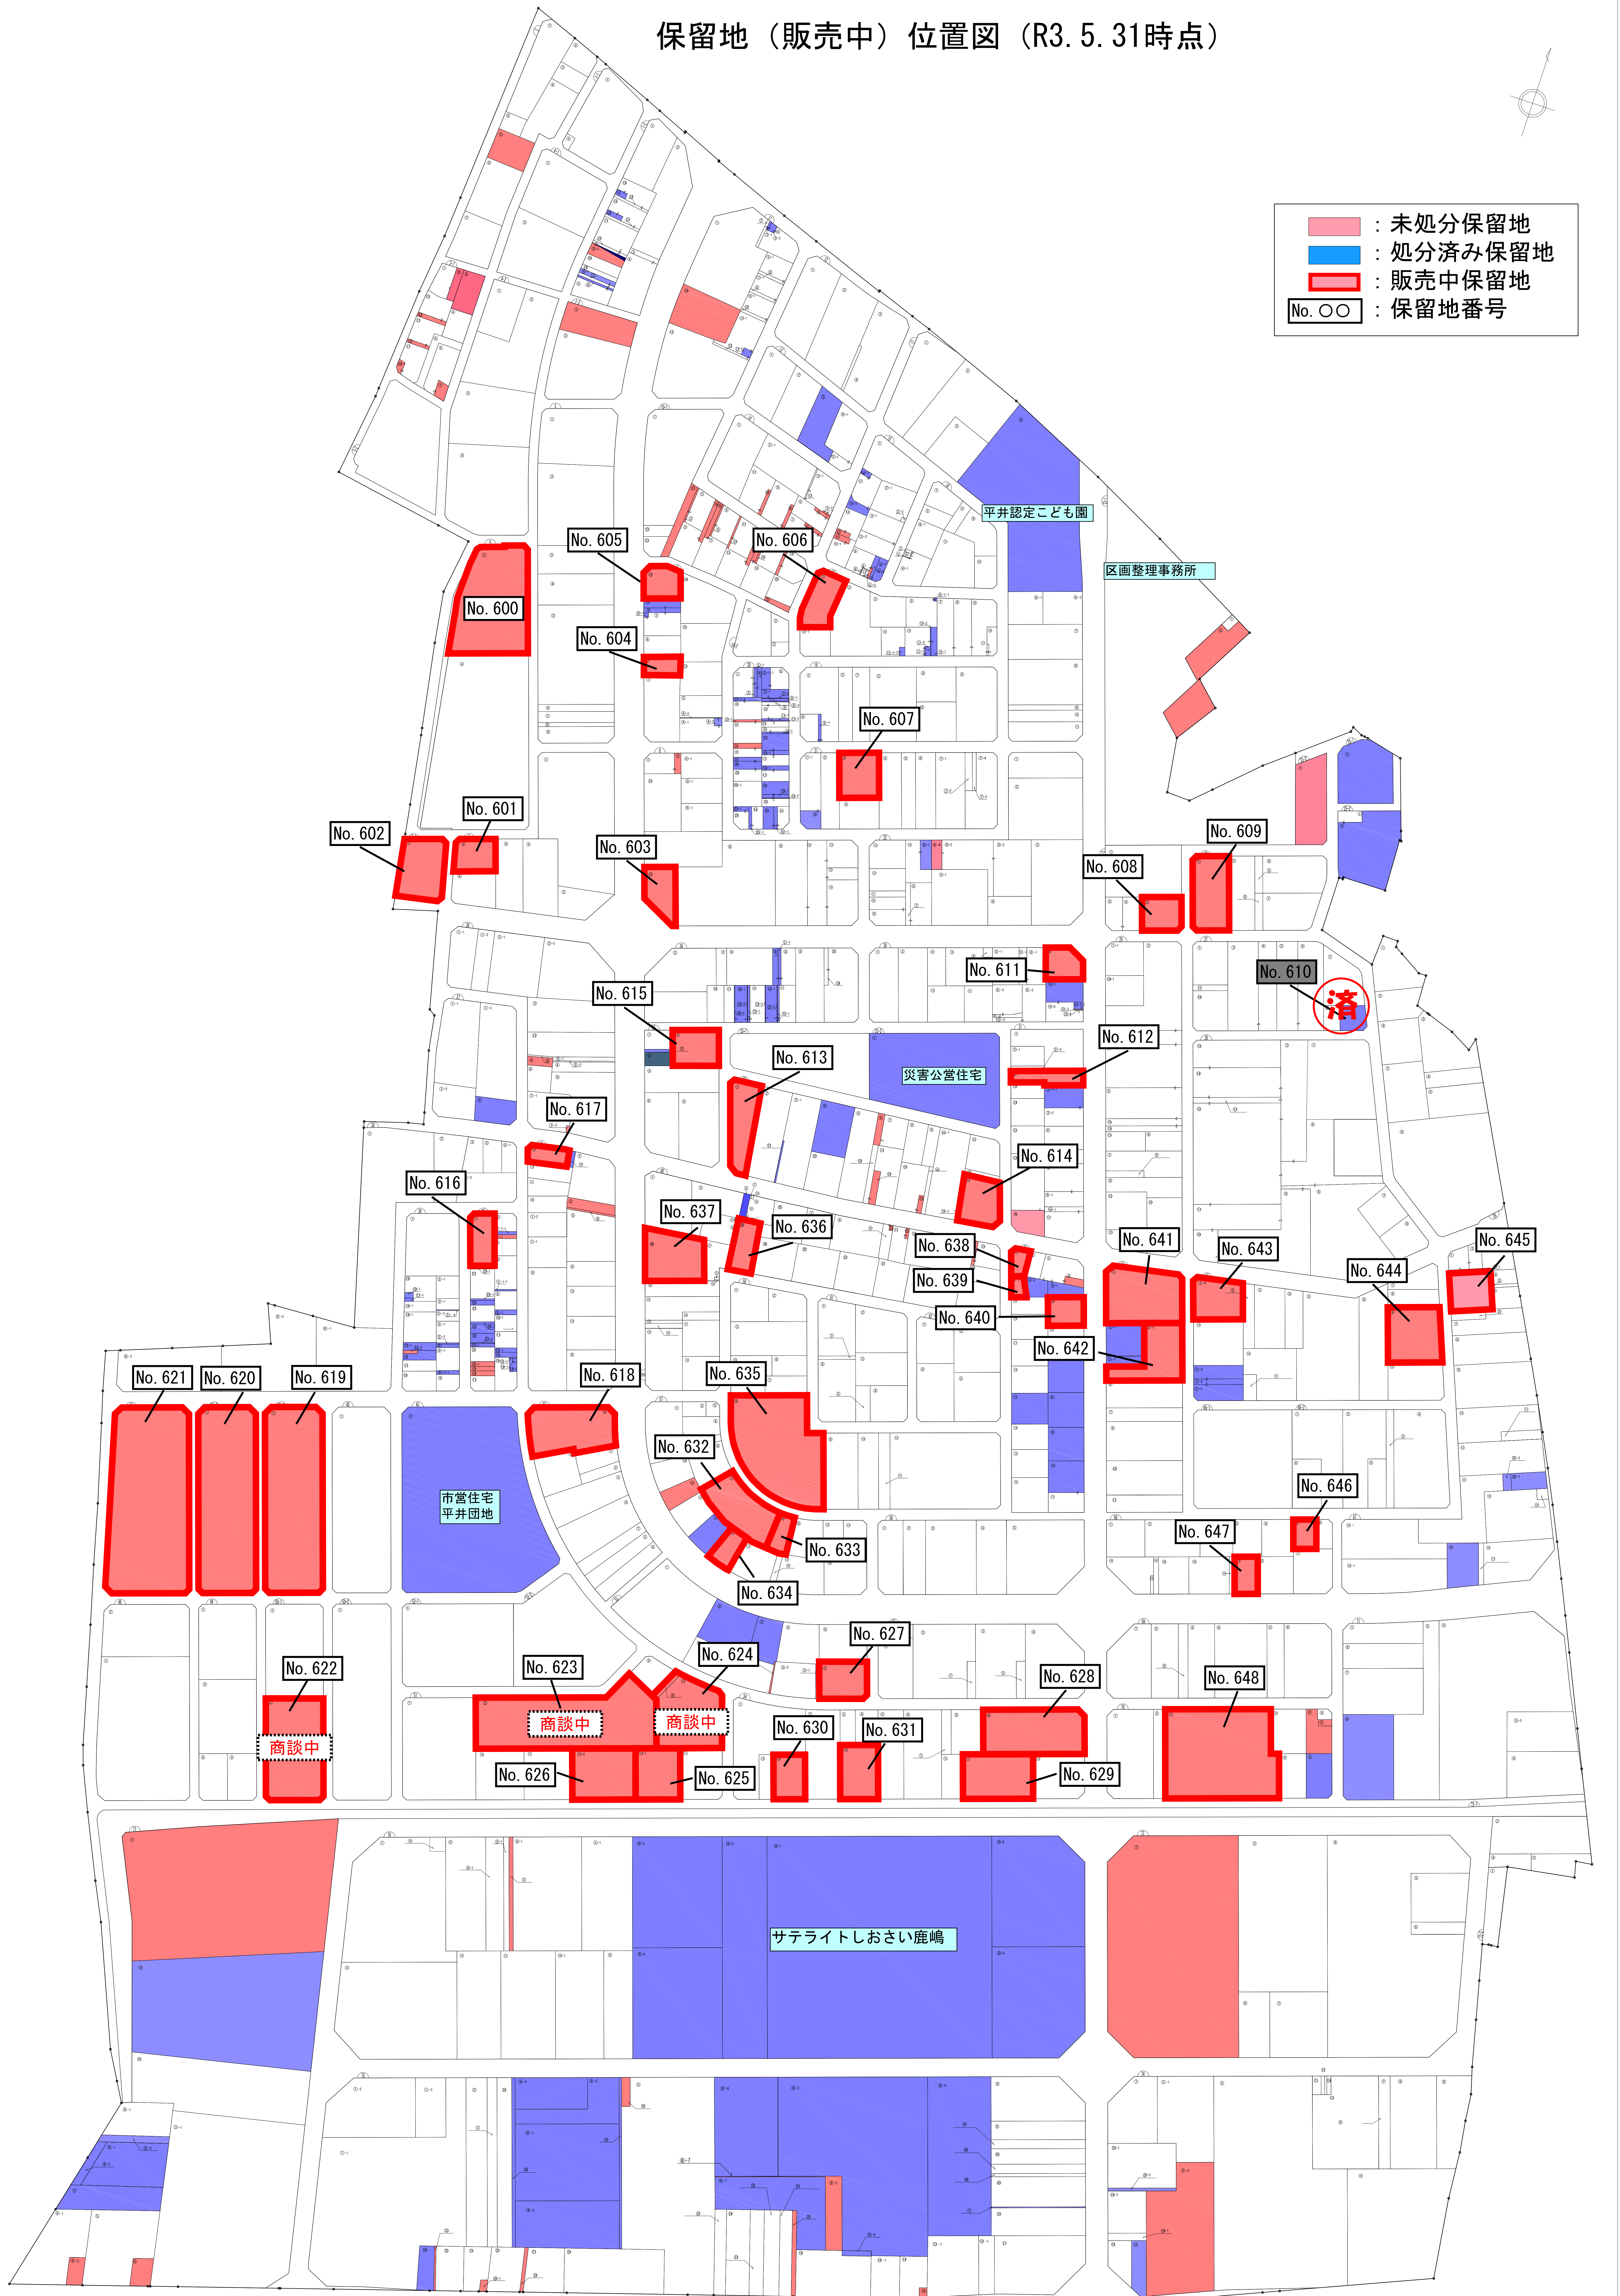

保留地（販売中）位置図（R3.5.31時点）

- ：未処分保留地
- ：処分済み保留地
- ：販売中保留地
- No. ○○：保留地番号

平成29年1月修正

鹿嶋市平井東部土地区画整理事業