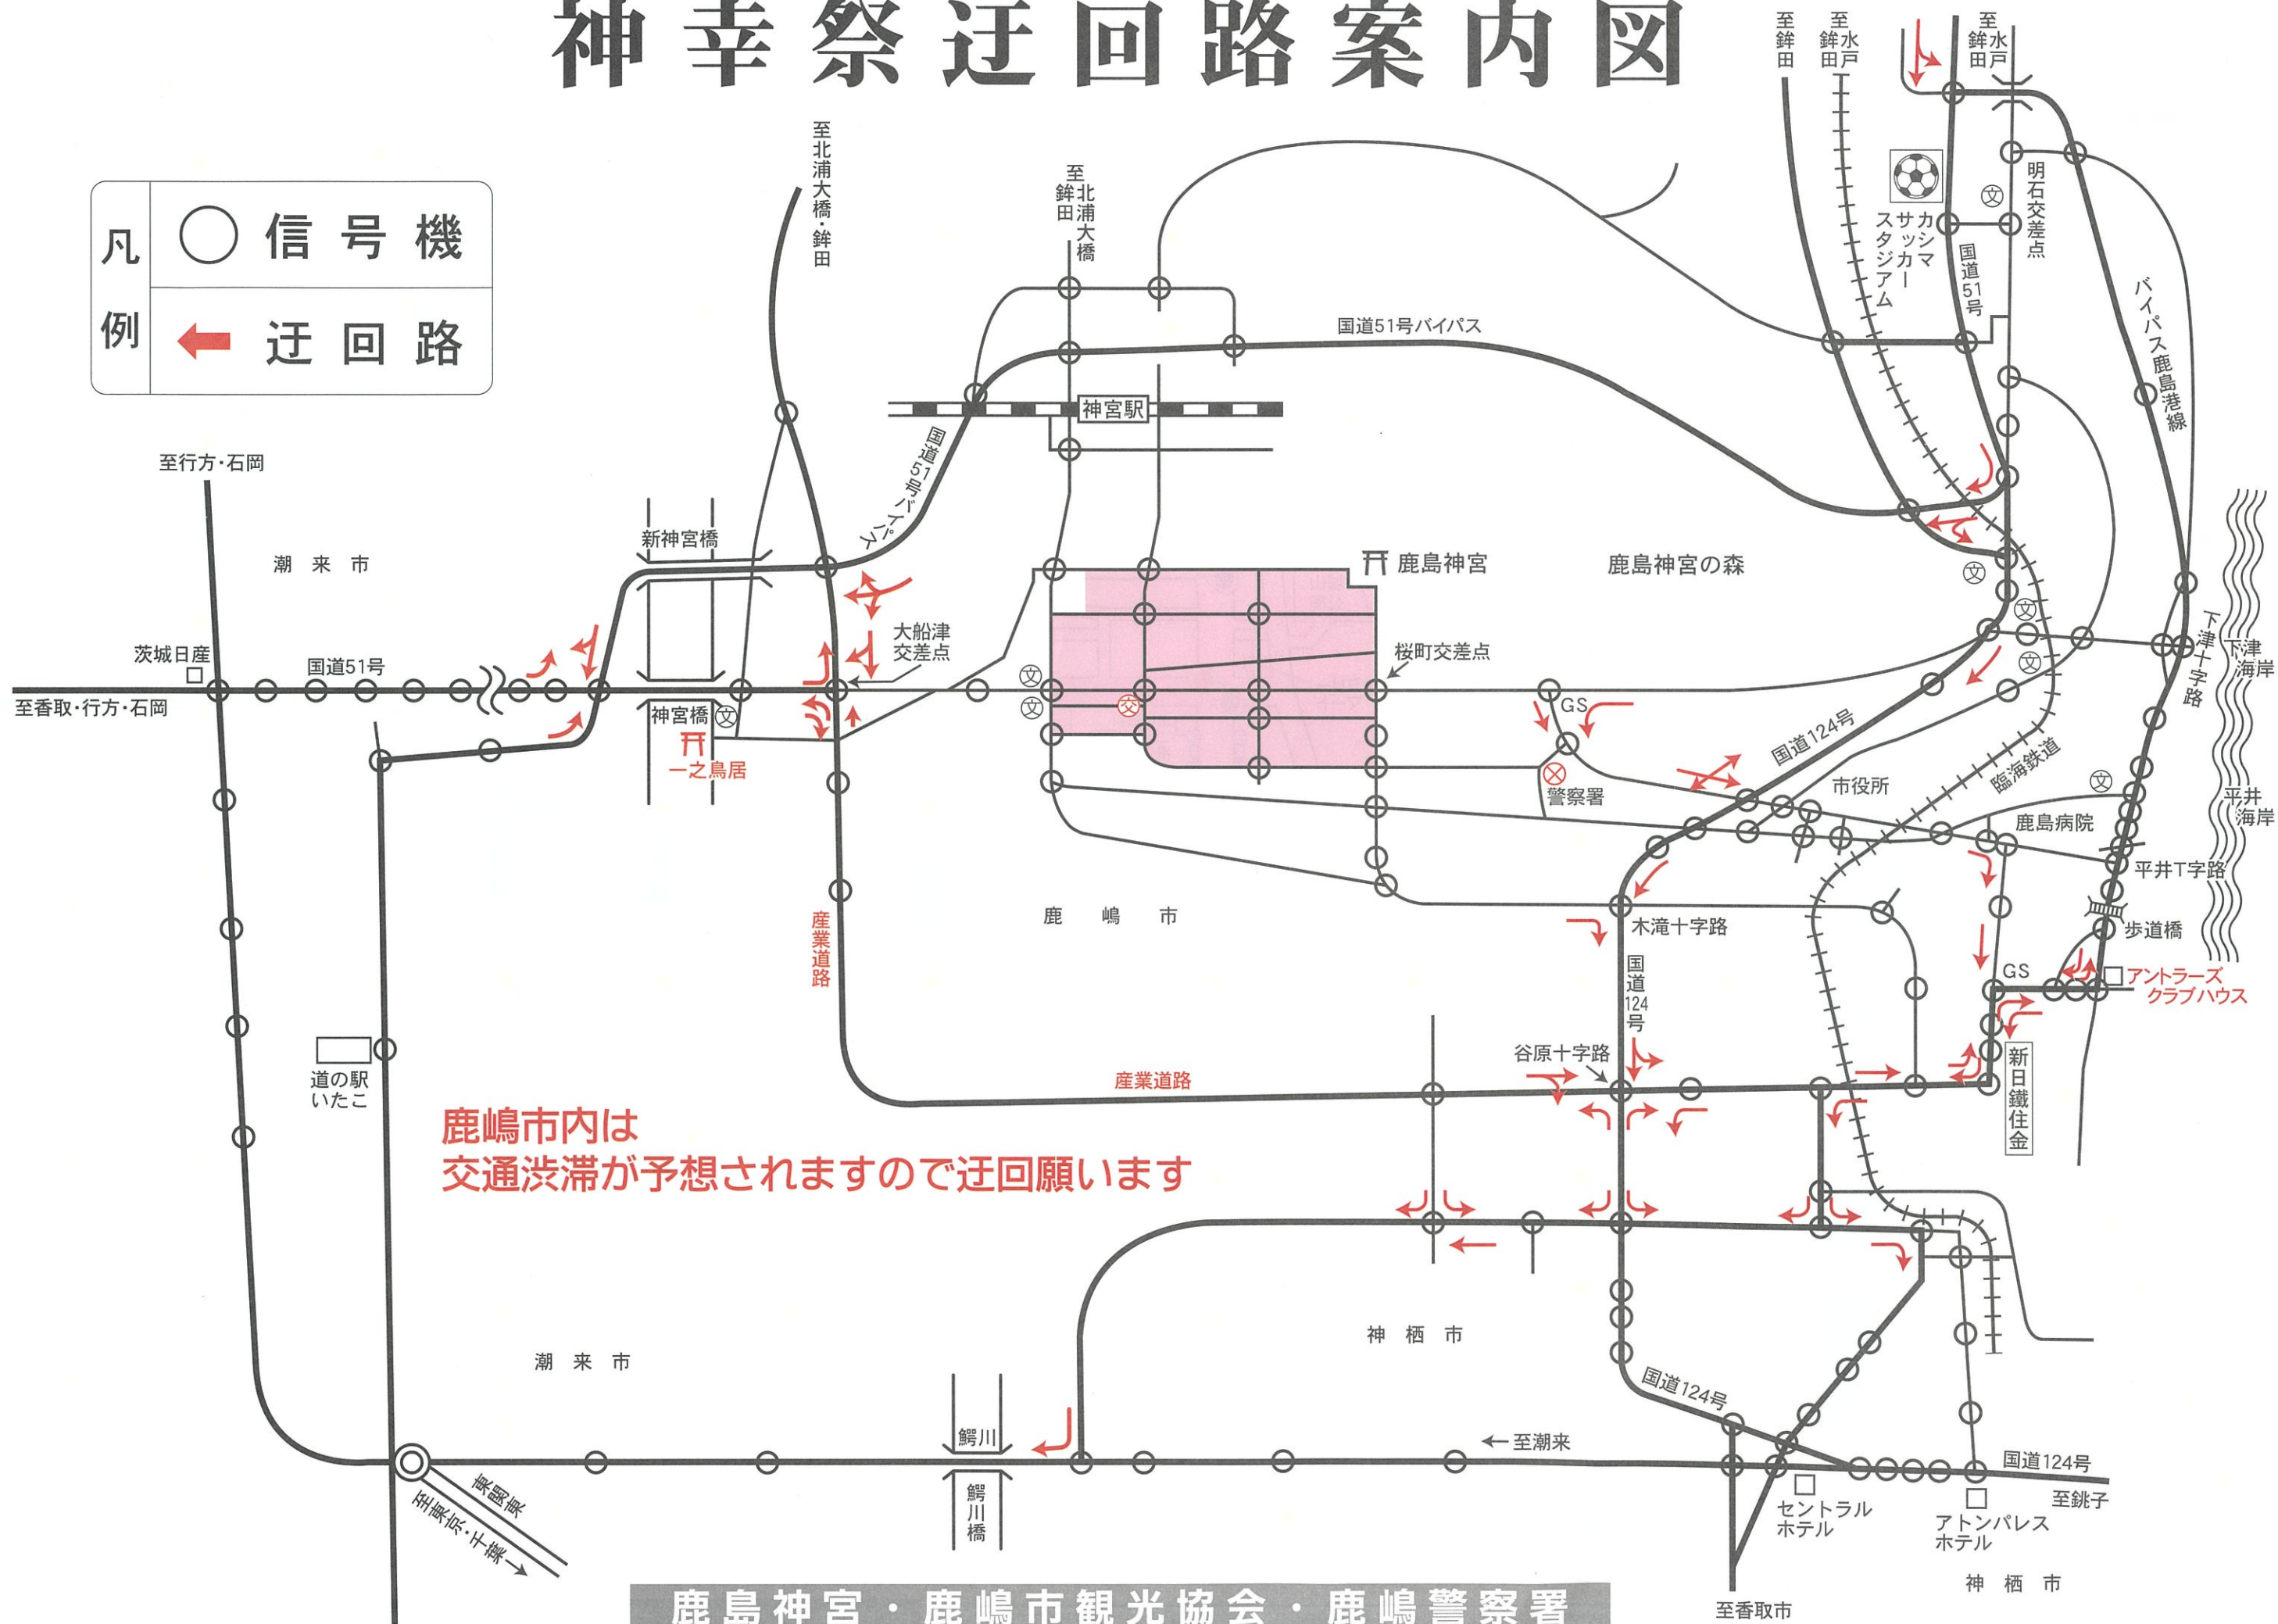

神幸祭迂回路案内図

凡	○ 信号機
例	← 迂回路

鹿嶋市内は交通渋滞が予想されますので迂回願います