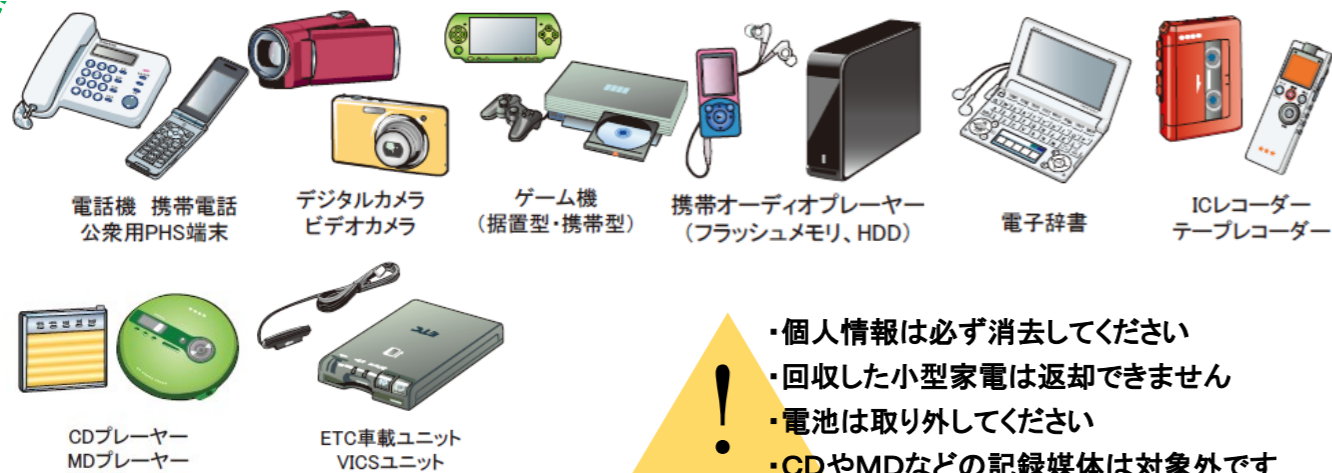

回覧

環境かわらばん

Vol. 10

平成26年10月15日
鹿嶋市役所
環境経済部環境課
電話：82-2911
(内線350~355)

使用済み小型家電を回収しています

平成26年9月1日より、鹿嶋市では使用済み小型家電を回収しています。携帯電話やデジタルカメラなどの小型家電には、貴金属やレアメタル(希少金属)など、貴重な資源が含まれています。この貴重な資源を有効活用するため、ご家庭で不要になった小型家電の回収にご協力ください。

【対象品目】

- ・個人情報必ず消去してください
- ・回収した小型家電は返却できません
- ・電池は取り外してください
- ・CDやMDなどの記録媒体は対象外です

【出せないもの】

1. ⊘ テレビ パソコン リモコン 電池 小型扇風機 充電式電池 モニター 等

回収場所・日時

中央図書館	10:00~18:00(火~日)	波野まちづくりセンター		
まちづくり市民センター	9:00~21:00(火~日)	鉢形まちづくりセンター		
鹿嶋まちづくりセンター	9:00~17:00(火~日)	三笠まちづくりセンター	9:00~17:00(火~日)	
高松まちづくりセンター		はまなすまちづくりセンター		
平井まちづくりセンター		大野まちづくりセンター		9:00~21:00(火~日)
豊津まちづくりセンター	(大野出張所)	8:30~17:15(月曜日)		
豊郷まちづくりセンター				

11月1日(土) 2日(日) 環境展[カシマススポーツセンターサブアリーナ]にて、臨時回収ボックスを設置し、小型家電の回収を行います!

平成25年度資源回収実績報告

平成25年度に資源集積所で回収された資源の重量をご報告いたします。
100団体で合計1,535,842.4kgが回収されました。

引き続き資源回収にご協力くださいますようお願いいたします。

地区名	資源回収団体名	重量[kg]	
鹿島地区	大町けやきの会	11,350.0	
	仲町資源回収の会	9,072.4	
	角内区リサイクル協力会	8,544.8	
	桜町さくらクリーン会	22,627.6	
	宮中南クリーン会	20,969.8	
	新町タンポポの会	19,817.6	
	神野リサイクル会	42,216.4	
	安崎リサイクル会	18,048.8	
	下生資源回収組合	12,373.8	
	厨リサイクル会	36,833.2	
	根三田リサイクル会	14,860.6	
	神野向区資源リサイクル会	30,044.8	
	緑リサイクル会	19,134.2	
	三笠地区	東山クローバー会	17,069.0
三笠山東資源物回収推進会		39,227.6	
三笠山西区クリーン会		24,378.4	
三笠北環境美化		37,899.2	
クリーン粟生団地		17,561.6	
板宮協和会		7,493.4	
下津ヶ丘資源ゴミ回収推進会		46,142.2	
宮津台を美しくする会		14,545.6	
住金第1高天原青葉会		8,035.8	
神野附区みどり会		9,735.2	
高松地区	木滝資源リサイクル会	13,537.4	
	粟生資源回収会	22,679.6	
	国末グリーン会	9,484.8	
	泉川リサイクル会	6,443.2	
	長栖リサイクルの会	16,317.4	
	谷原住善会	12,330.4	
	鱈川キャベツの会	5,572.6	
	下塙クリーン会	22,548.6	
	クリーン佐田	9,101.2	

地区名	資源回収団体名	重量[kg]
鉢形地区	鉢形みどりの会	17,300.6
	鉢形北リサイクル会	28,398.4
	平井丘クリーンの会	26,936.0
	高尾崎資源回収の会	9,689.6
平井地区	平井資源回収友の会	28,837.2
	平井押合クリーンはまなす会	31,081.4
	港ヶ丘リサイクル会	45,370.4
	第2高天原地球環境の会	7,924.2
豊津地区	大船津第1リサイクル会	12,811.8
	大船津第2リサイクル会	15,749.4
	大船津第3リサイクル会	12,732.6
	大船津新田さくら会	8,693.8
	爪木クリーン会	12,117.4
豊郷地区	須賀資源クリーン会	15,052.8
	須賀宮中野三美会	38,662.8
	沼尾東資源回収の会	4,781.8
	沼尾西資源回収の会	10,420.2
	田谷グリーン会	8,825.0
	山之上伍縁会	8,274.2
	猿田緑寿会	7,173.2
	田野辺クリーン会	5,891.2
	泉田資源回収会	3,626.4
	住金沼尾団地自治会	17,915.0
波野地区	清水リサイクル会	22,812.2
	明石リサイクル会	6,445.8
	明石リサイクル会A	6,786.8
	神向寺リサイクル会	10,780.0
	仲作クリーン会	5,467.2
	小宮作クリーン会	8,133.0
	下津資源回収会	13,964.8
	清水新田地球を守ろう会	5,326.4
	神平リサイクル会	6,918.8